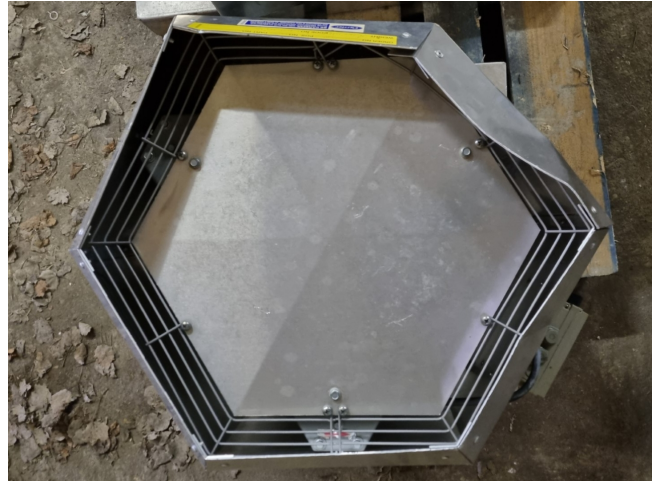

## Carrier REF-V-350-6/T

### Specifications

Merk	Carrier
Type	REF-V-350-6/T
Diameter Ø (mm)	350
Size & Weight	700x600x430 mm (LxWxH)
Stock	1

#### Used Carrier REF-V-350-6/T

Gebruikte Carrier REF-V-350-6/T centrifugaal ventilator met een diameter van 350 mm. De ventilator heeft een totale luchtstroom van 468 m<sup>3</sup>/h.